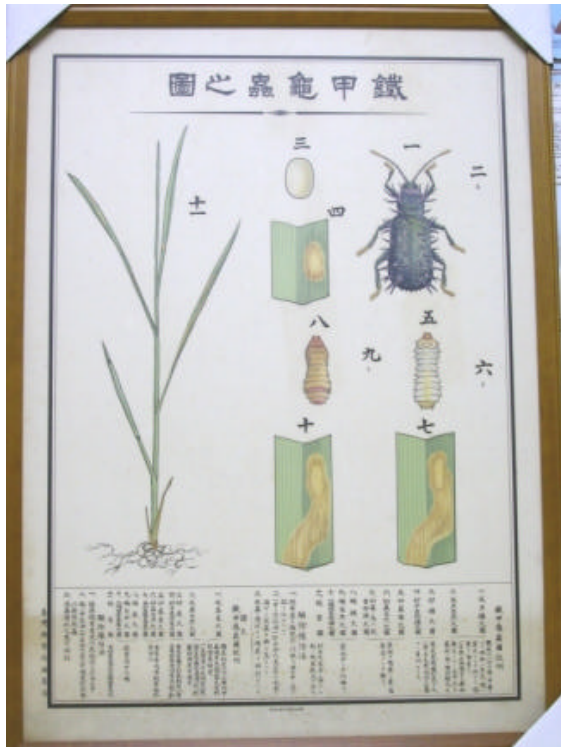

農委會農業試驗所標本館日據時代害蟲圖譜

石憲宗

農業試驗所應用動組分類室

本圖所示之「鐵甲龜蟲」為本組已故林珪瑞副研究員所珍藏，目前保存於本館。

「鐵甲龜蟲之圖」是日本總督府殖產局所製，為手工繪製珍品，一如現在的水稻害蟲簡介海報。

本圖主角為「水稻鐵甲蟲（拉丁種名為 *Dicladispa armigera* (Olivier)）」，隸屬於鞘翅目、金花蟲總科、金花蟲科之棘金花蟲亞科（Hispinae），無論是幼蟲或是成蟲皆以其咀嚼式口器為害水稻，雌蟲將卵散產於葉背組織內。在西元 1950 年之前，本種昆蟲乃為台灣水稻之重要害蟲，其後因化學防治得宜，目前於水稻田已甚少發現。