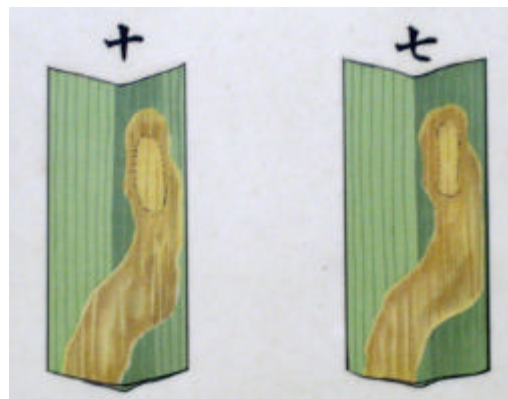

農委會農業試驗所標本館日據時代害蟲圖譜

石憲宗

農業試驗所應用動組分類室

本圖所示之「鐵甲龜蟲」為本組已故林珪瑞副研究員所珍藏，目前保存於本館。

「鐵甲龜蟲之圖」是日本總督府殖產局所製，為手工繪製珍品，一如現在的水稻害蟲簡介海報。

本圖主角為「水稻鐵甲蟲（拉丁種名為 *Dicladispa armigera* (Olivier)）」，隸屬於鞘翅目、金花蟲總科、金花蟲科之棘金花蟲亞科（Hispinae），無論是幼蟲或是成蟲皆以其咀嚼式口器為害水稻，雌蟲將卵散產於葉背組織內。在西元 1950 年之前，本種昆蟲乃為台灣水稻之重要害蟲，其後因化學防治得宜，目前於水稻田已甚少發現。